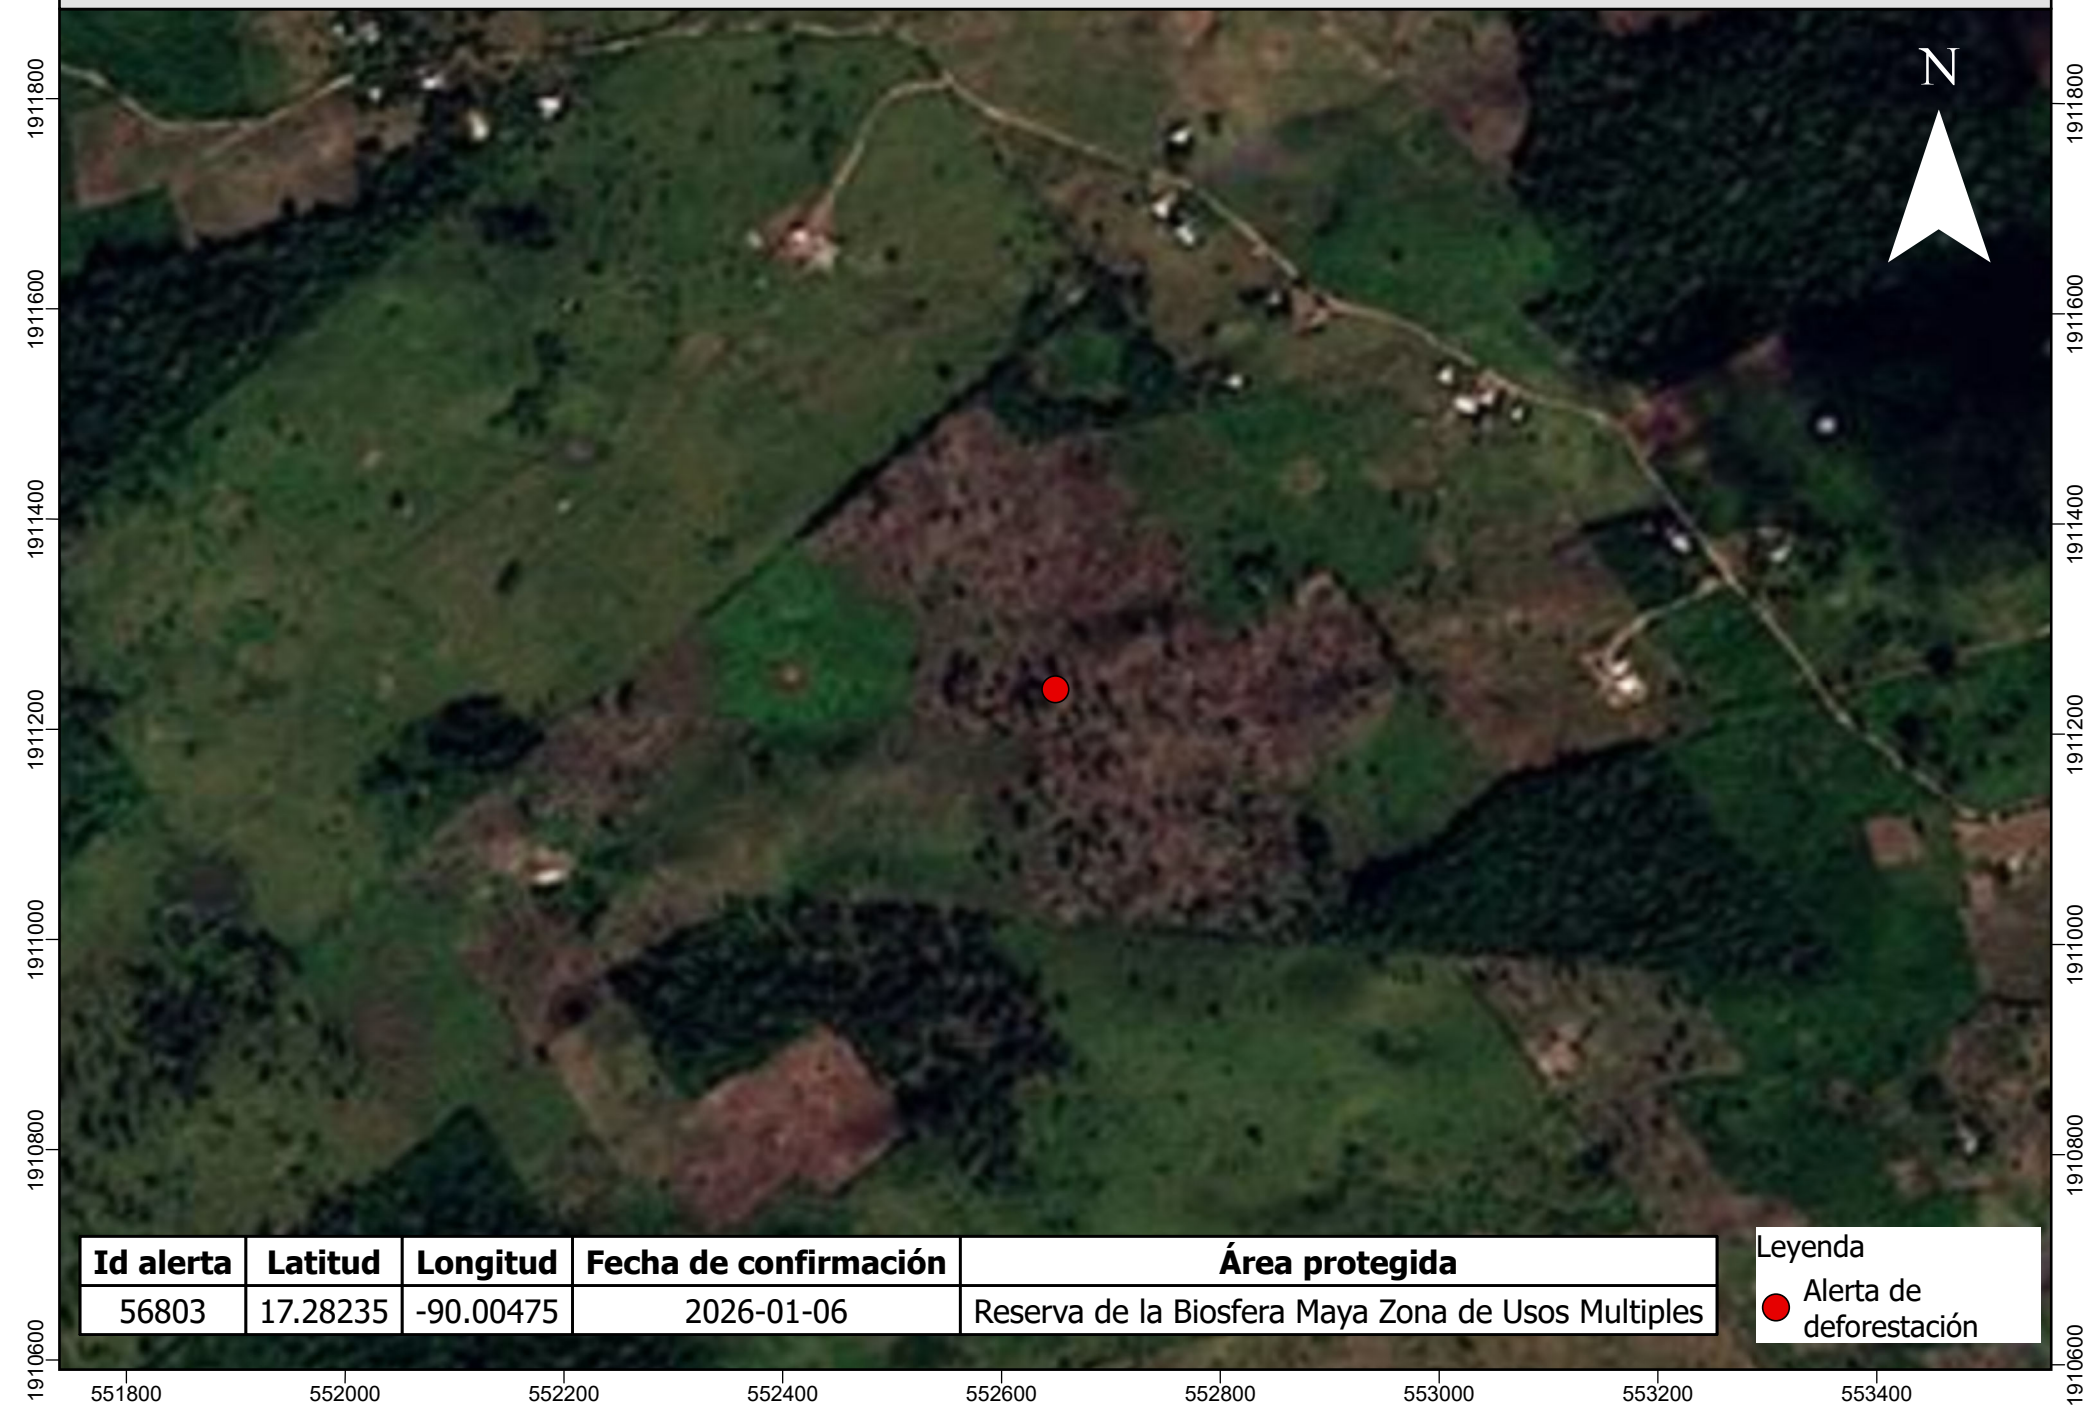

# Escena del área afectada previo a la fecha del reporte de la alerta de deforestación

<b>Id alerta</b>	<b>Latitud</b>	<b>Longitud</b>	<b>Fecha de confirmación</b>	<b>Área protegida</b>
56803	17.28235	-90.00475	2026-01-06	Reserva de la Biosfera Maya Zona de Usos Múltiples

Leyenda

- Alerta de deforestación