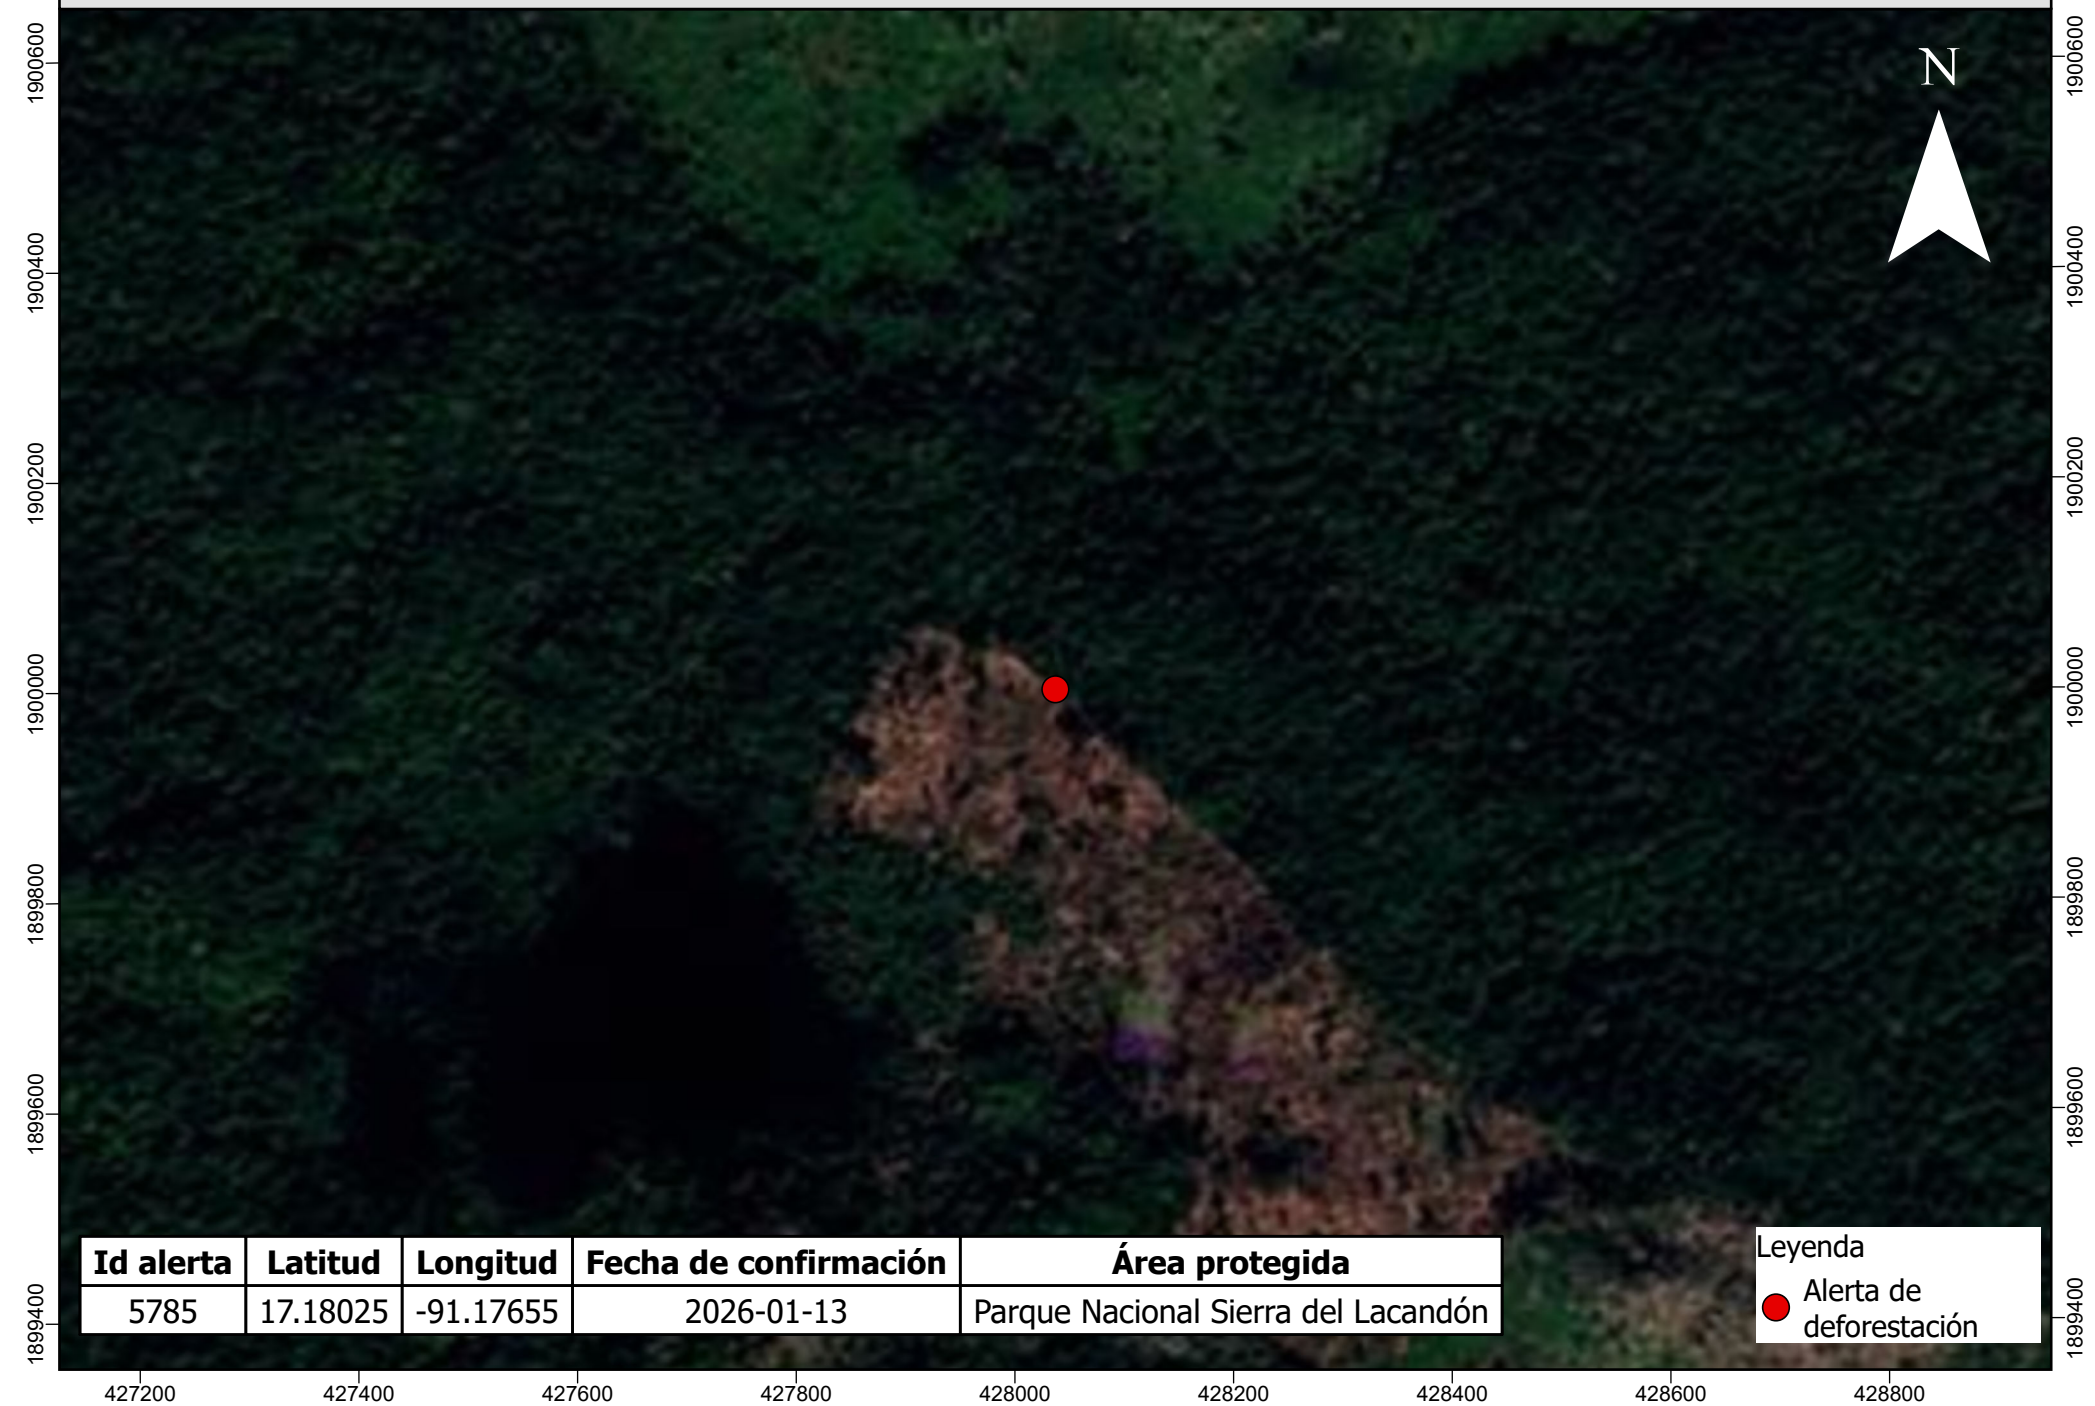

Escena del área afectada previo a la fecha del reporte de la alerta de deforestación

Id alerta	Latitud	Longitud	Fecha de confirmación	Área protegida
5785	17.18025	-91.17655	2026-01-13	Parque Nacional Sierra del Lacandón

Leyenda

- Alerta de deforestación