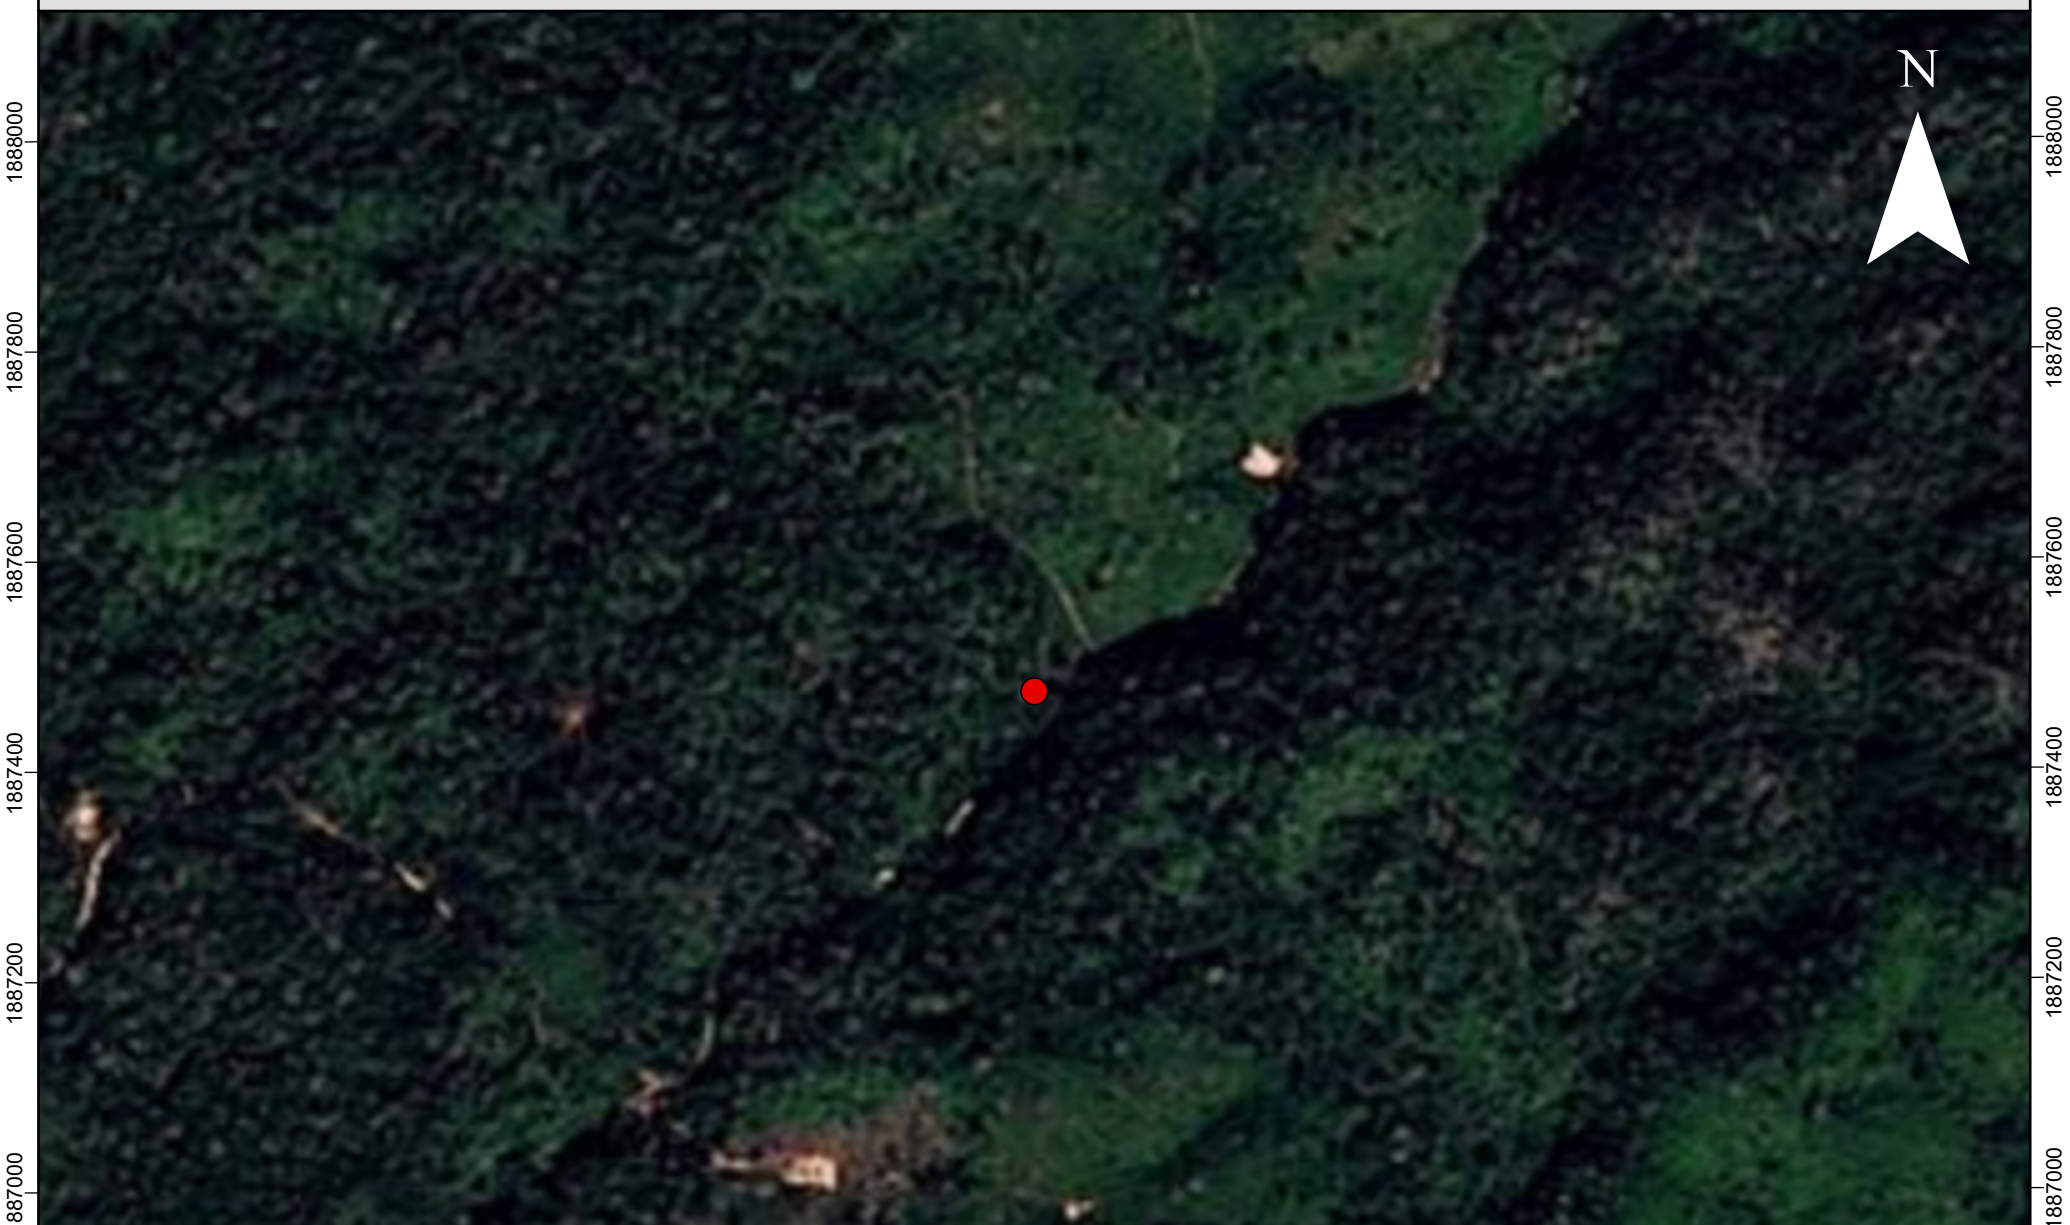

# Escena del área afectada previo a la fecha del reporte de la alerta de deforestación

<b>Id alerta</b>	<b>Latitud</b>	<b>Longitud</b>	<b>Fecha de confirmación</b>	<b>Área protegida</b>
59585	17.06745	-91.04305	2026-01-01	Parque Nacional Sierra del Lacandón

Leyenda

-  Alerta de deforestación

441400 441600 441800 442000 442200 442400 442600 442800 443000

1887000 1887200 1887400 1887600 1887800 1888000

1887000 1887200 1887400 1887600 1887800 1888000