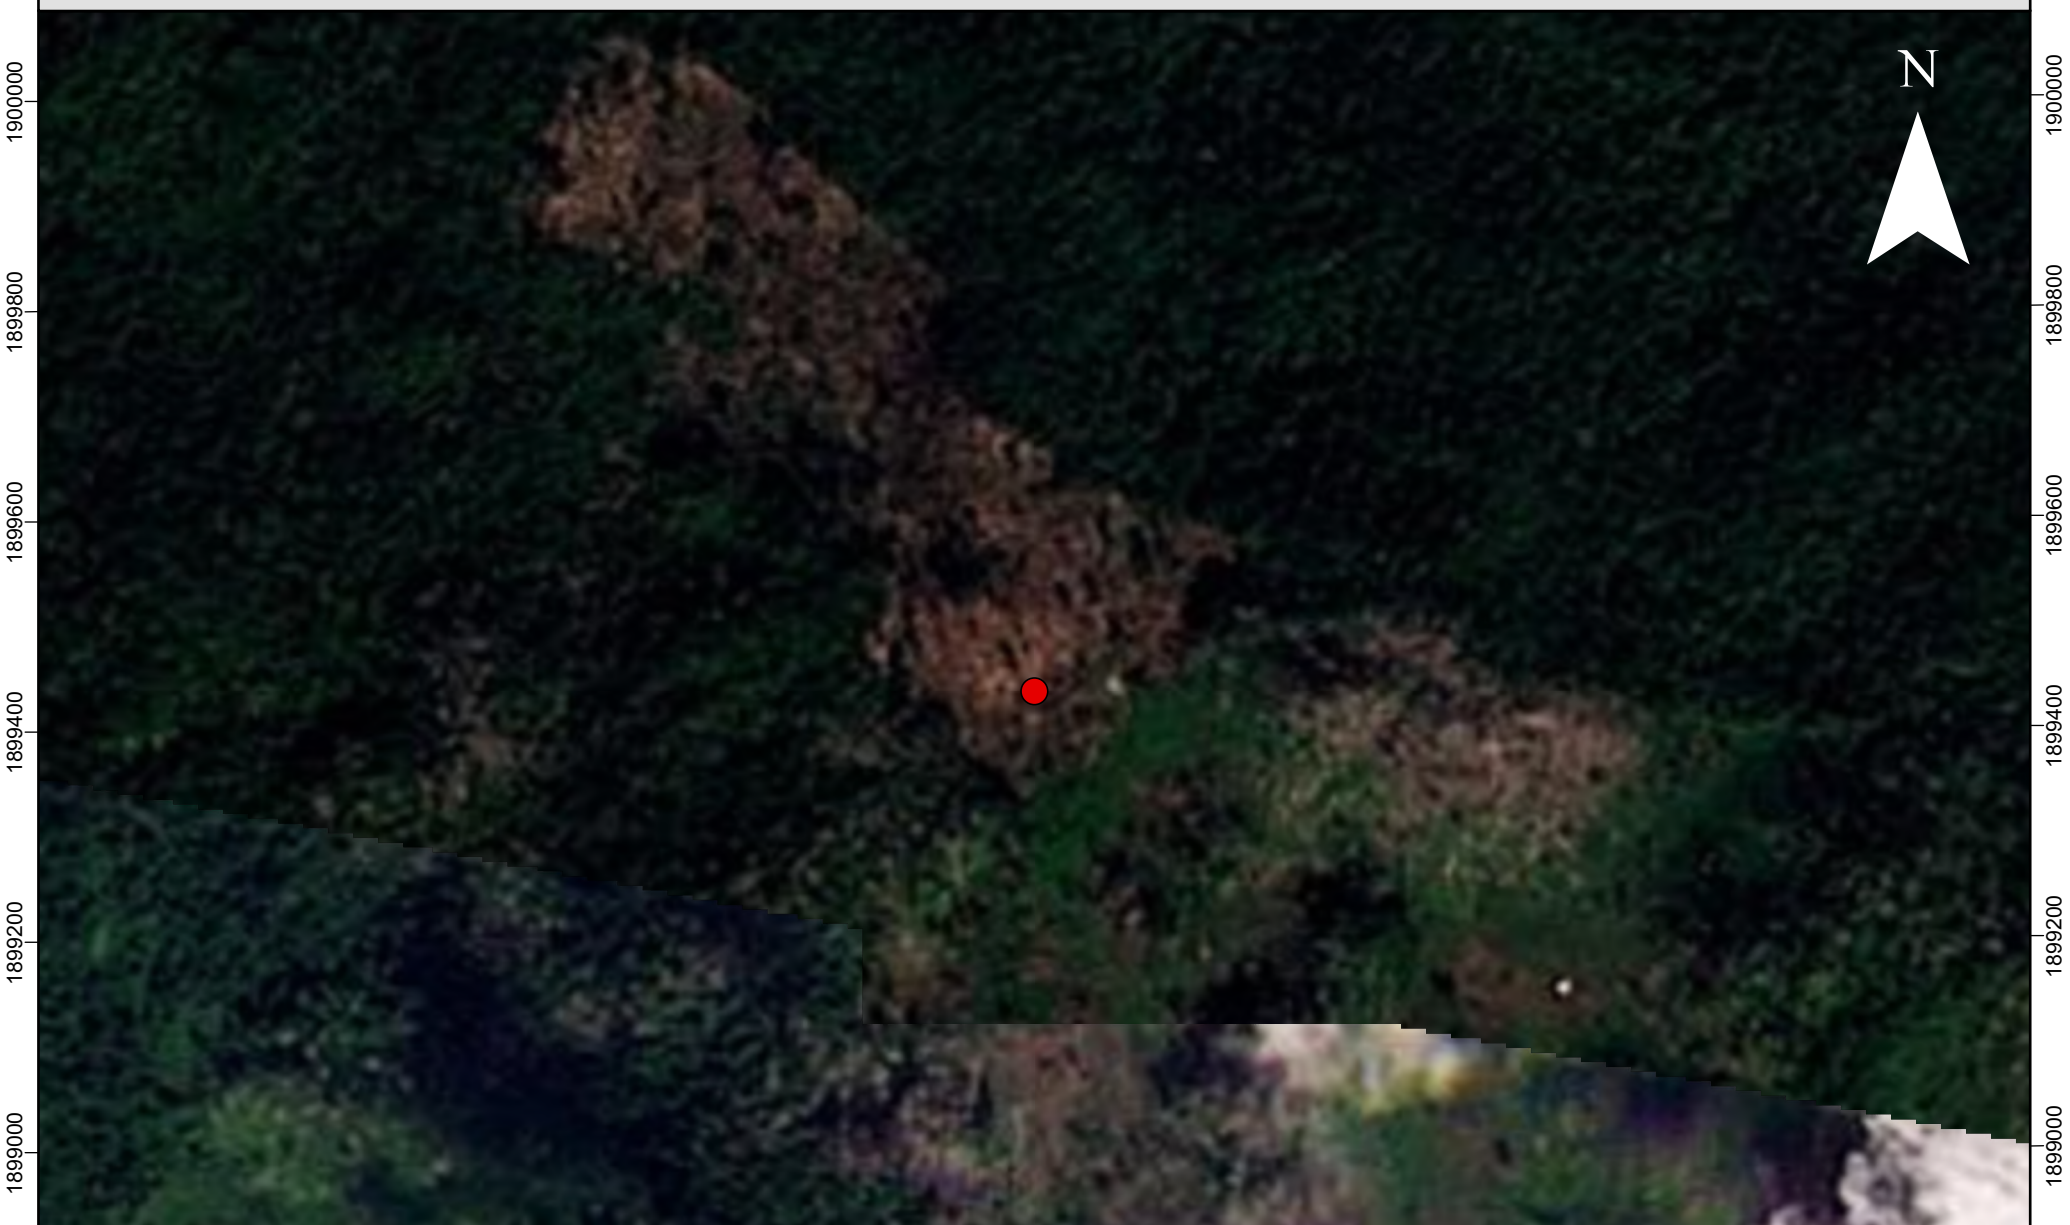

Escena del área afectada previo a la fecha del reporte de la alerta de deforestación

Id alerta	Latitud	Longitud	Fecha de confirmación	Área protegida
60491	17.17515	-91.17405	2026-01-05	Parque Nacional Sierra del Lacandón

Leyenda

-  Alerta de deforestación

427400 427600 427800 428000 428200 428400 428600 428800 429000 429200

1899000 1899200 1899400 1899600 1899800 1900000