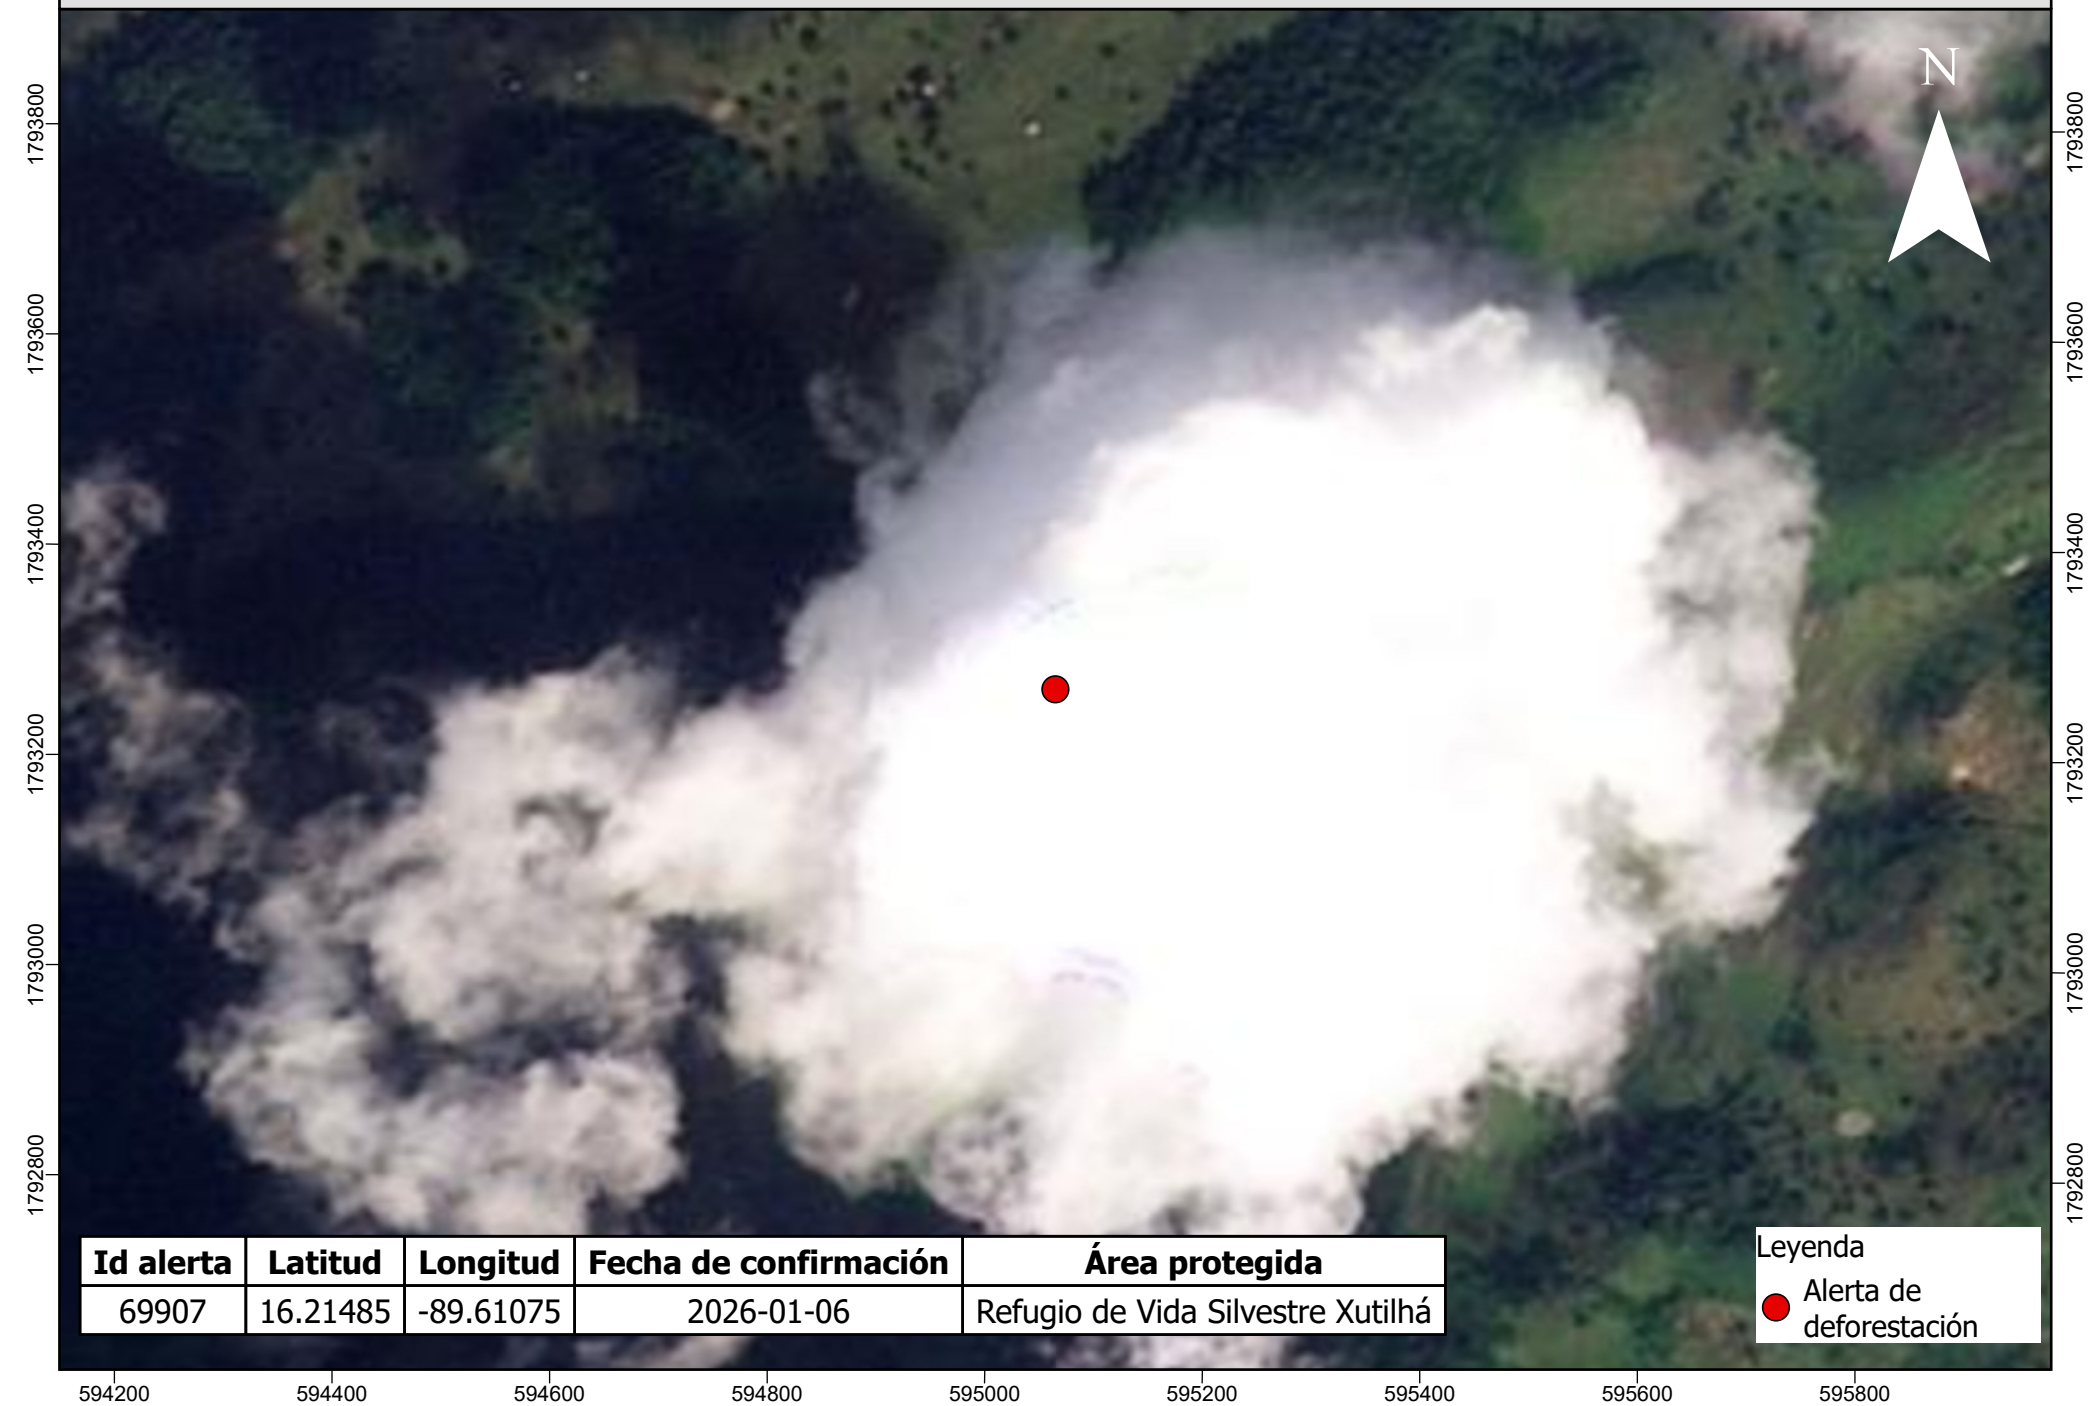

Escena del área afectada previo a la fecha del reporte de la alerta de deforestación

Id alerta	Latitud	Longitud	Fecha de confirmación	Área protegida
69907	16.21485	-89.61075	2026-01-06	Refugio de Vida Silvestre Xutilhá

Leyenda

- Alerta de deforestación