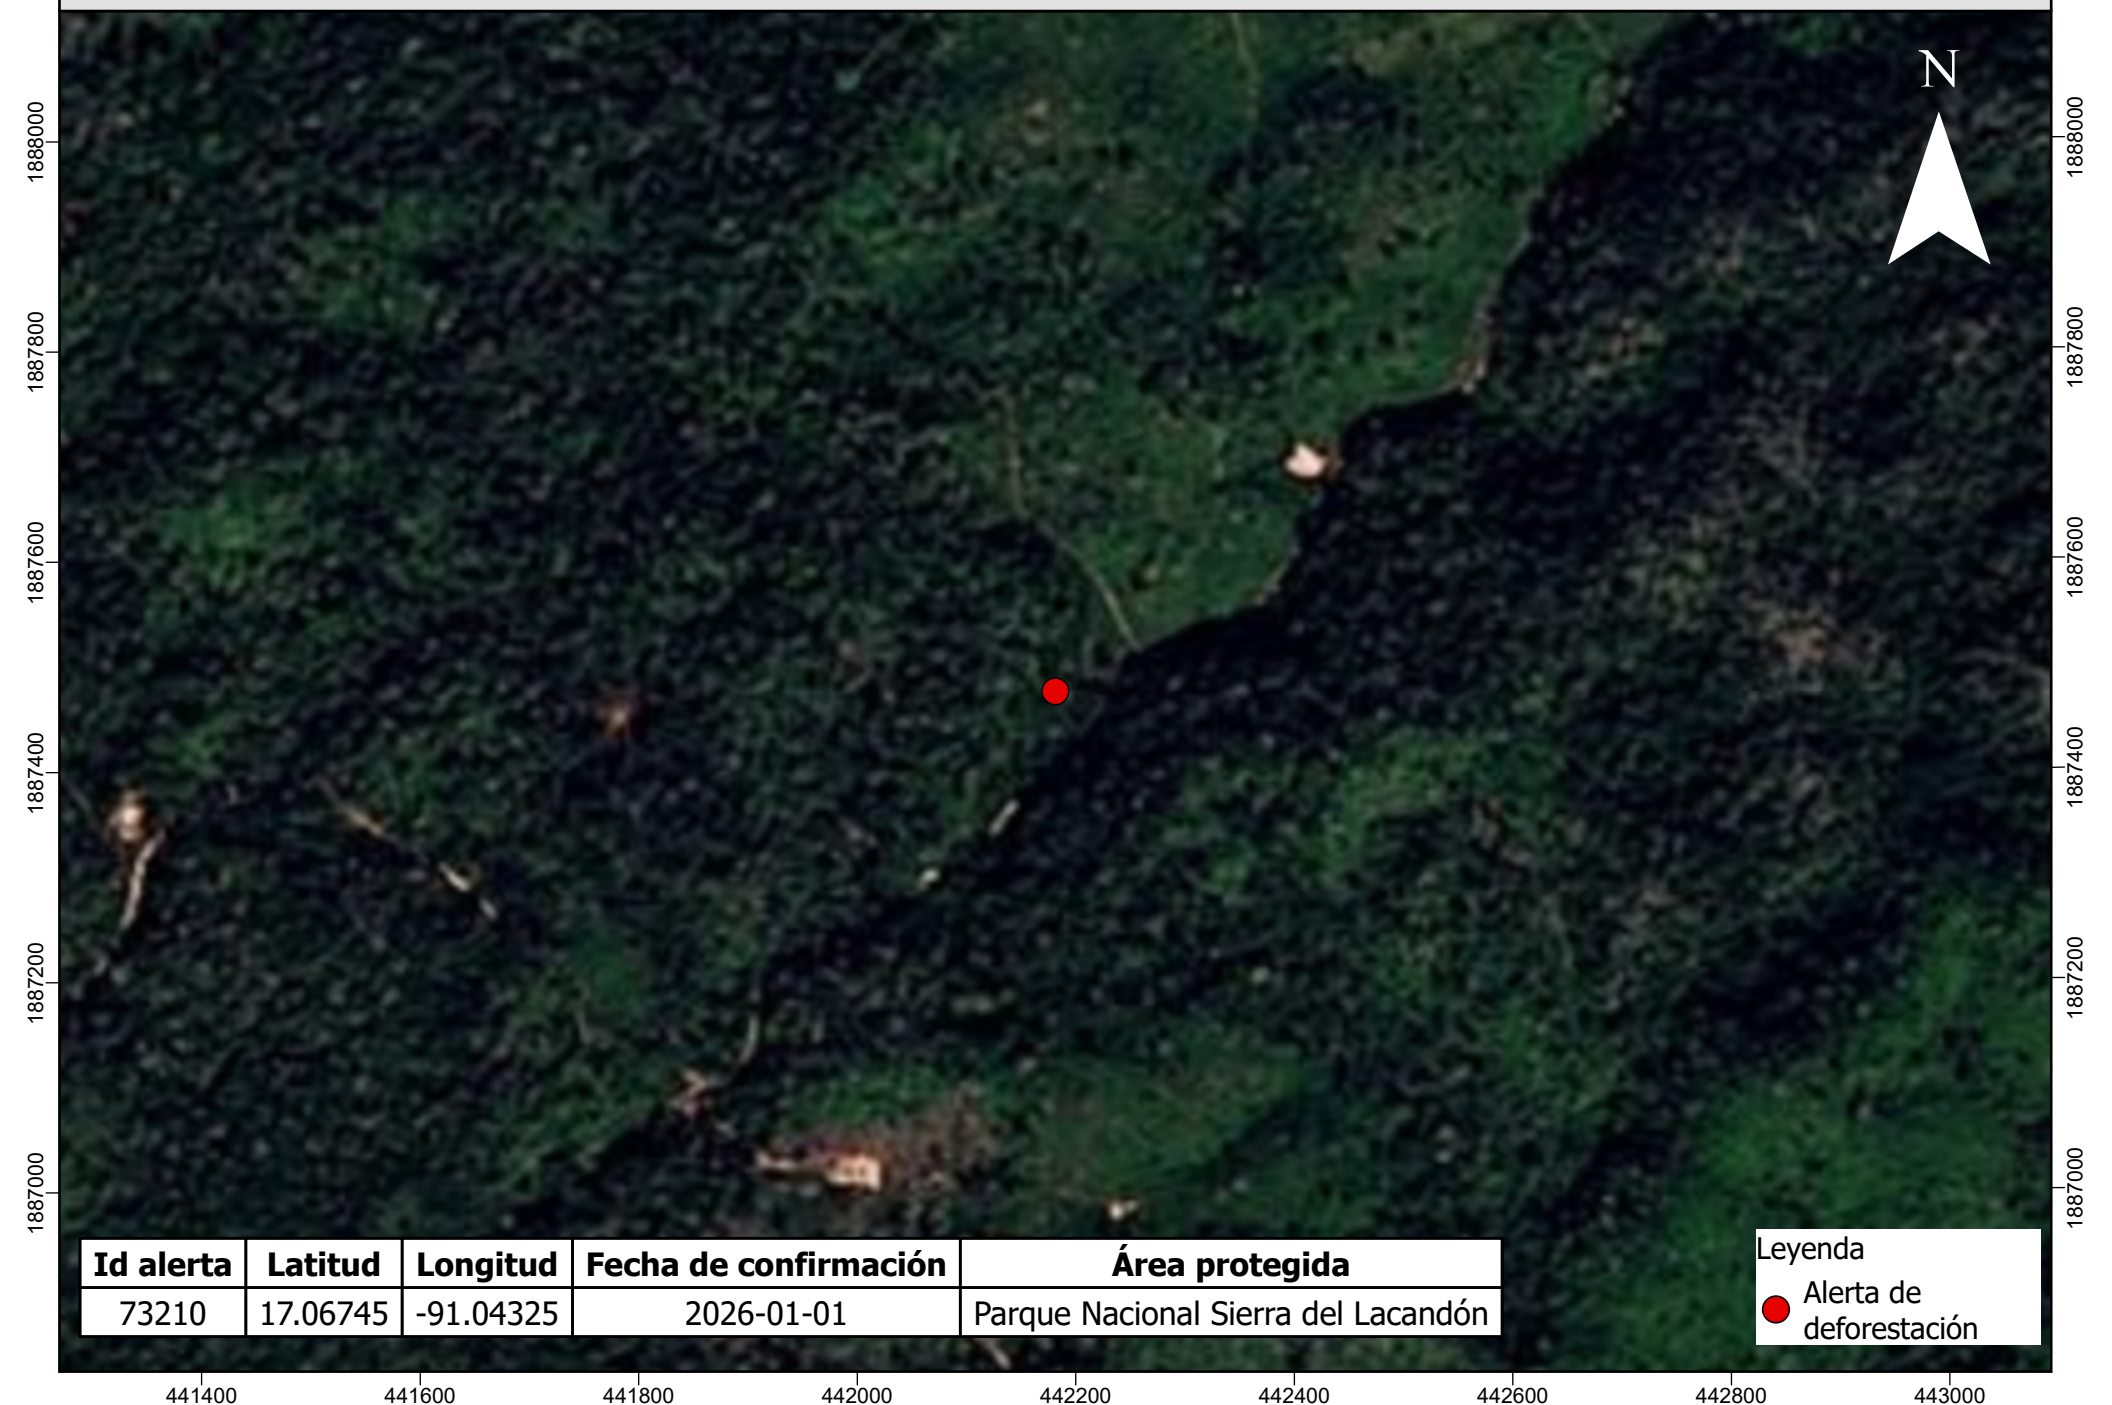

Escena del área afectada previo a la fecha del reporte de la alerta de deforestación

Id alerta	Latitud	Longitud	Fecha de confirmación	Área protegida
73210	17.06745	-91.04325	2026-01-01	Parque Nacional Sierra del Lacandón

Leyenda

- Alerta de deforestación