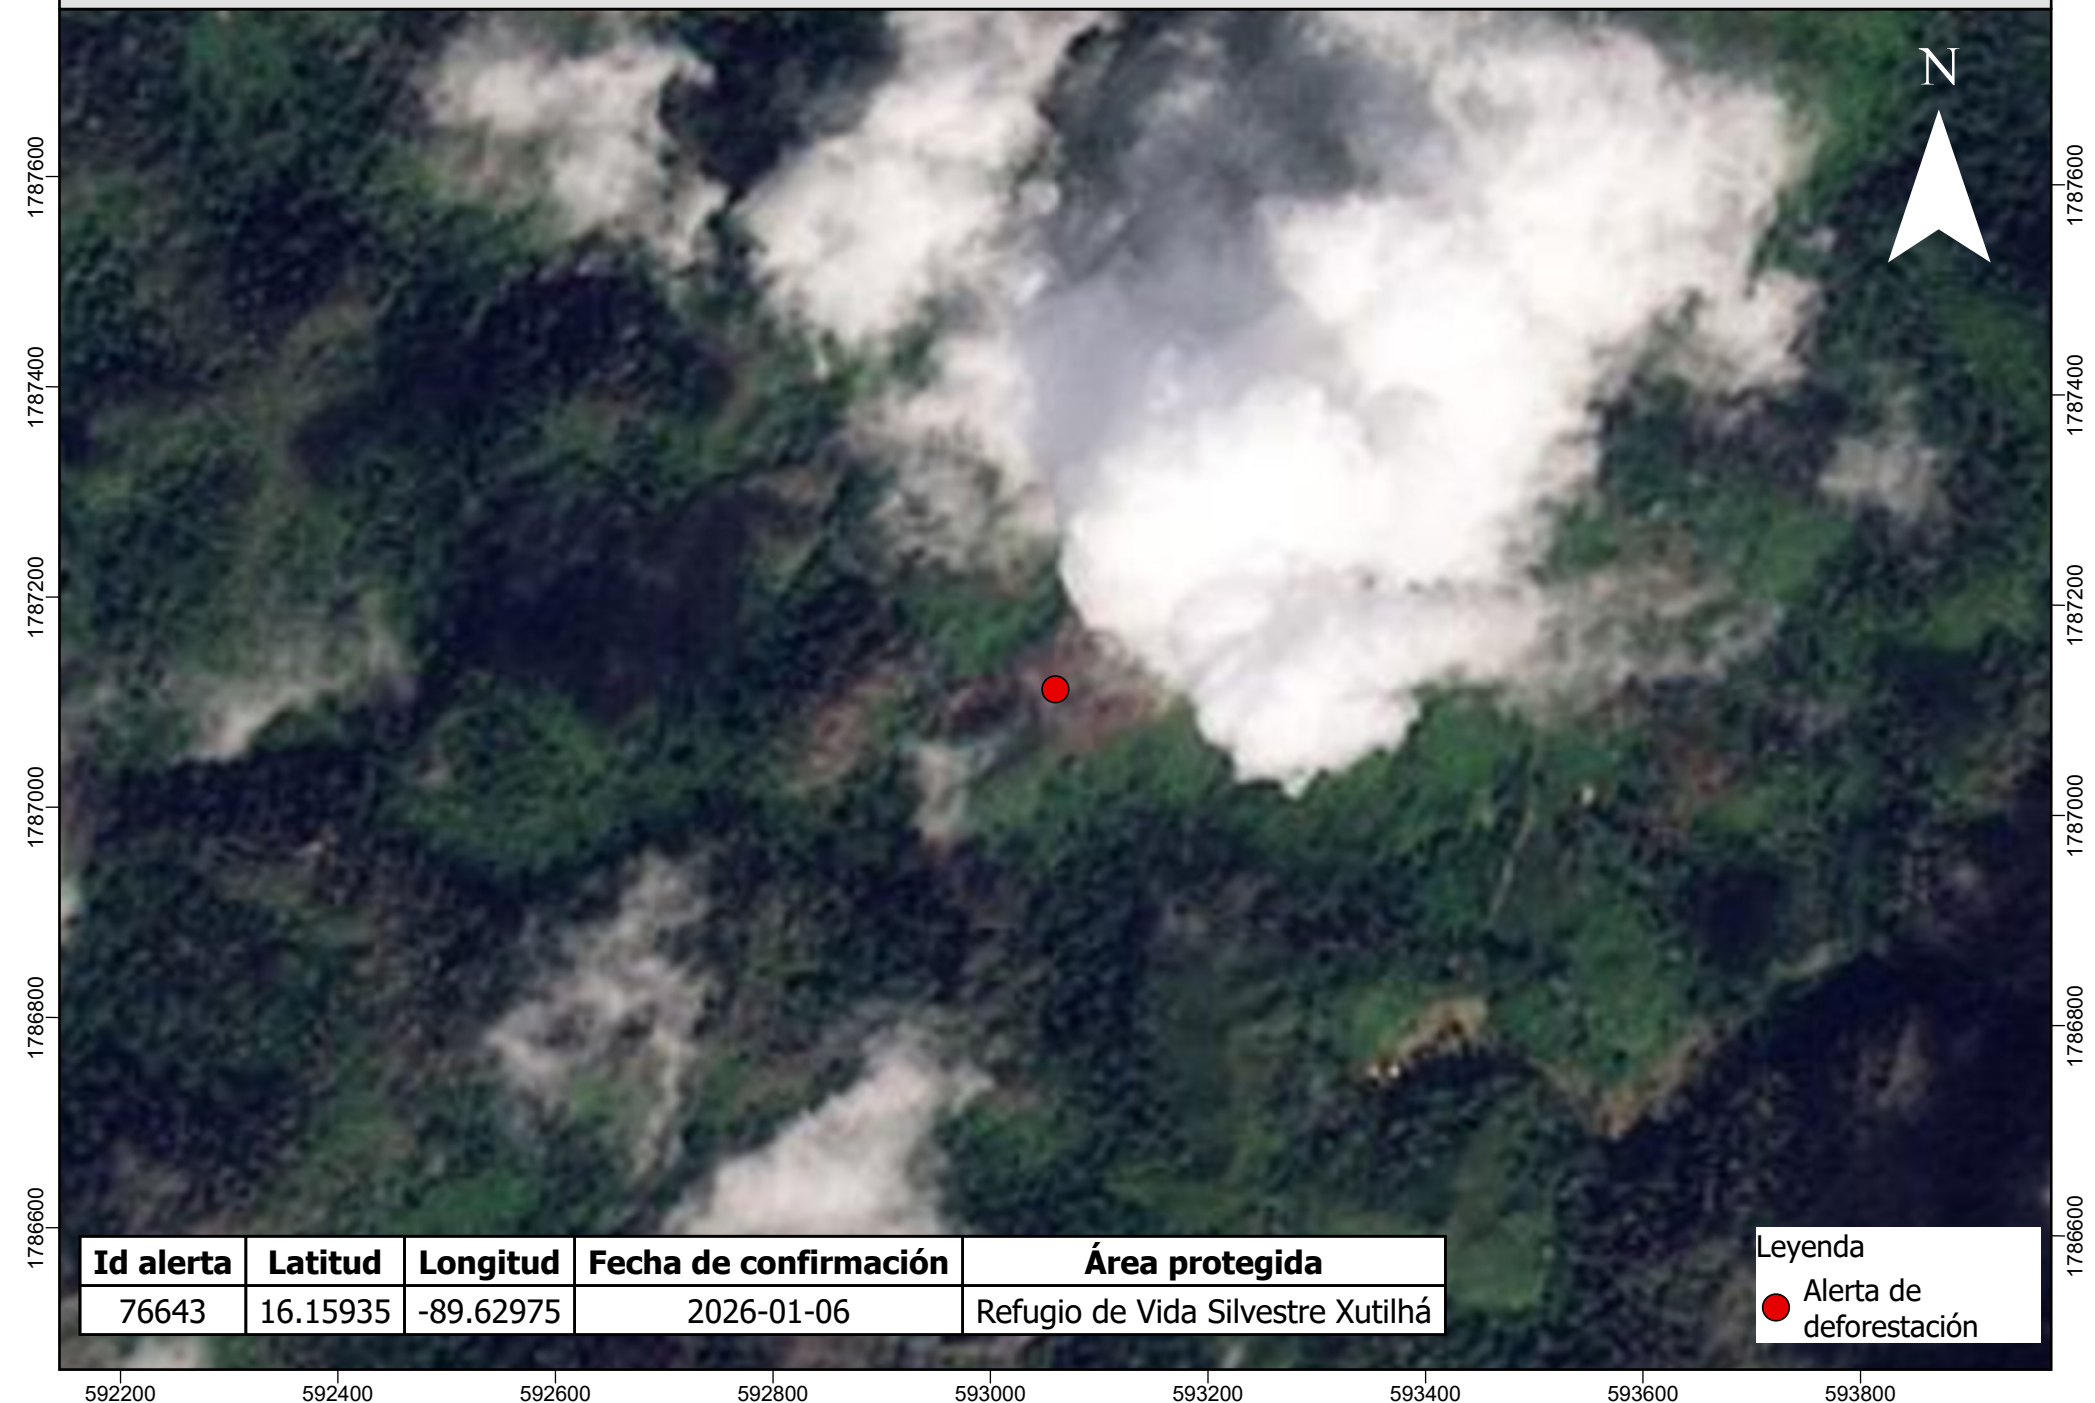

# Escena del área afectada previo a la fecha del reporte de la alerta de deforestación

<b>Id alerta</b>	<b>Latitud</b>	<b>Longitud</b>	<b>Fecha de confirmación</b>	<b>Área protegida</b>
76643	16.15935	-89.62975	2026-01-06	Refugio de Vida Silvestre Xutilhá

Leyenda

- Alerta de deforestación

592200 592400 592600 592800 593000 593200 593400 593600 593800

1786600 1786800 1787000 1787200 1787400 1787600