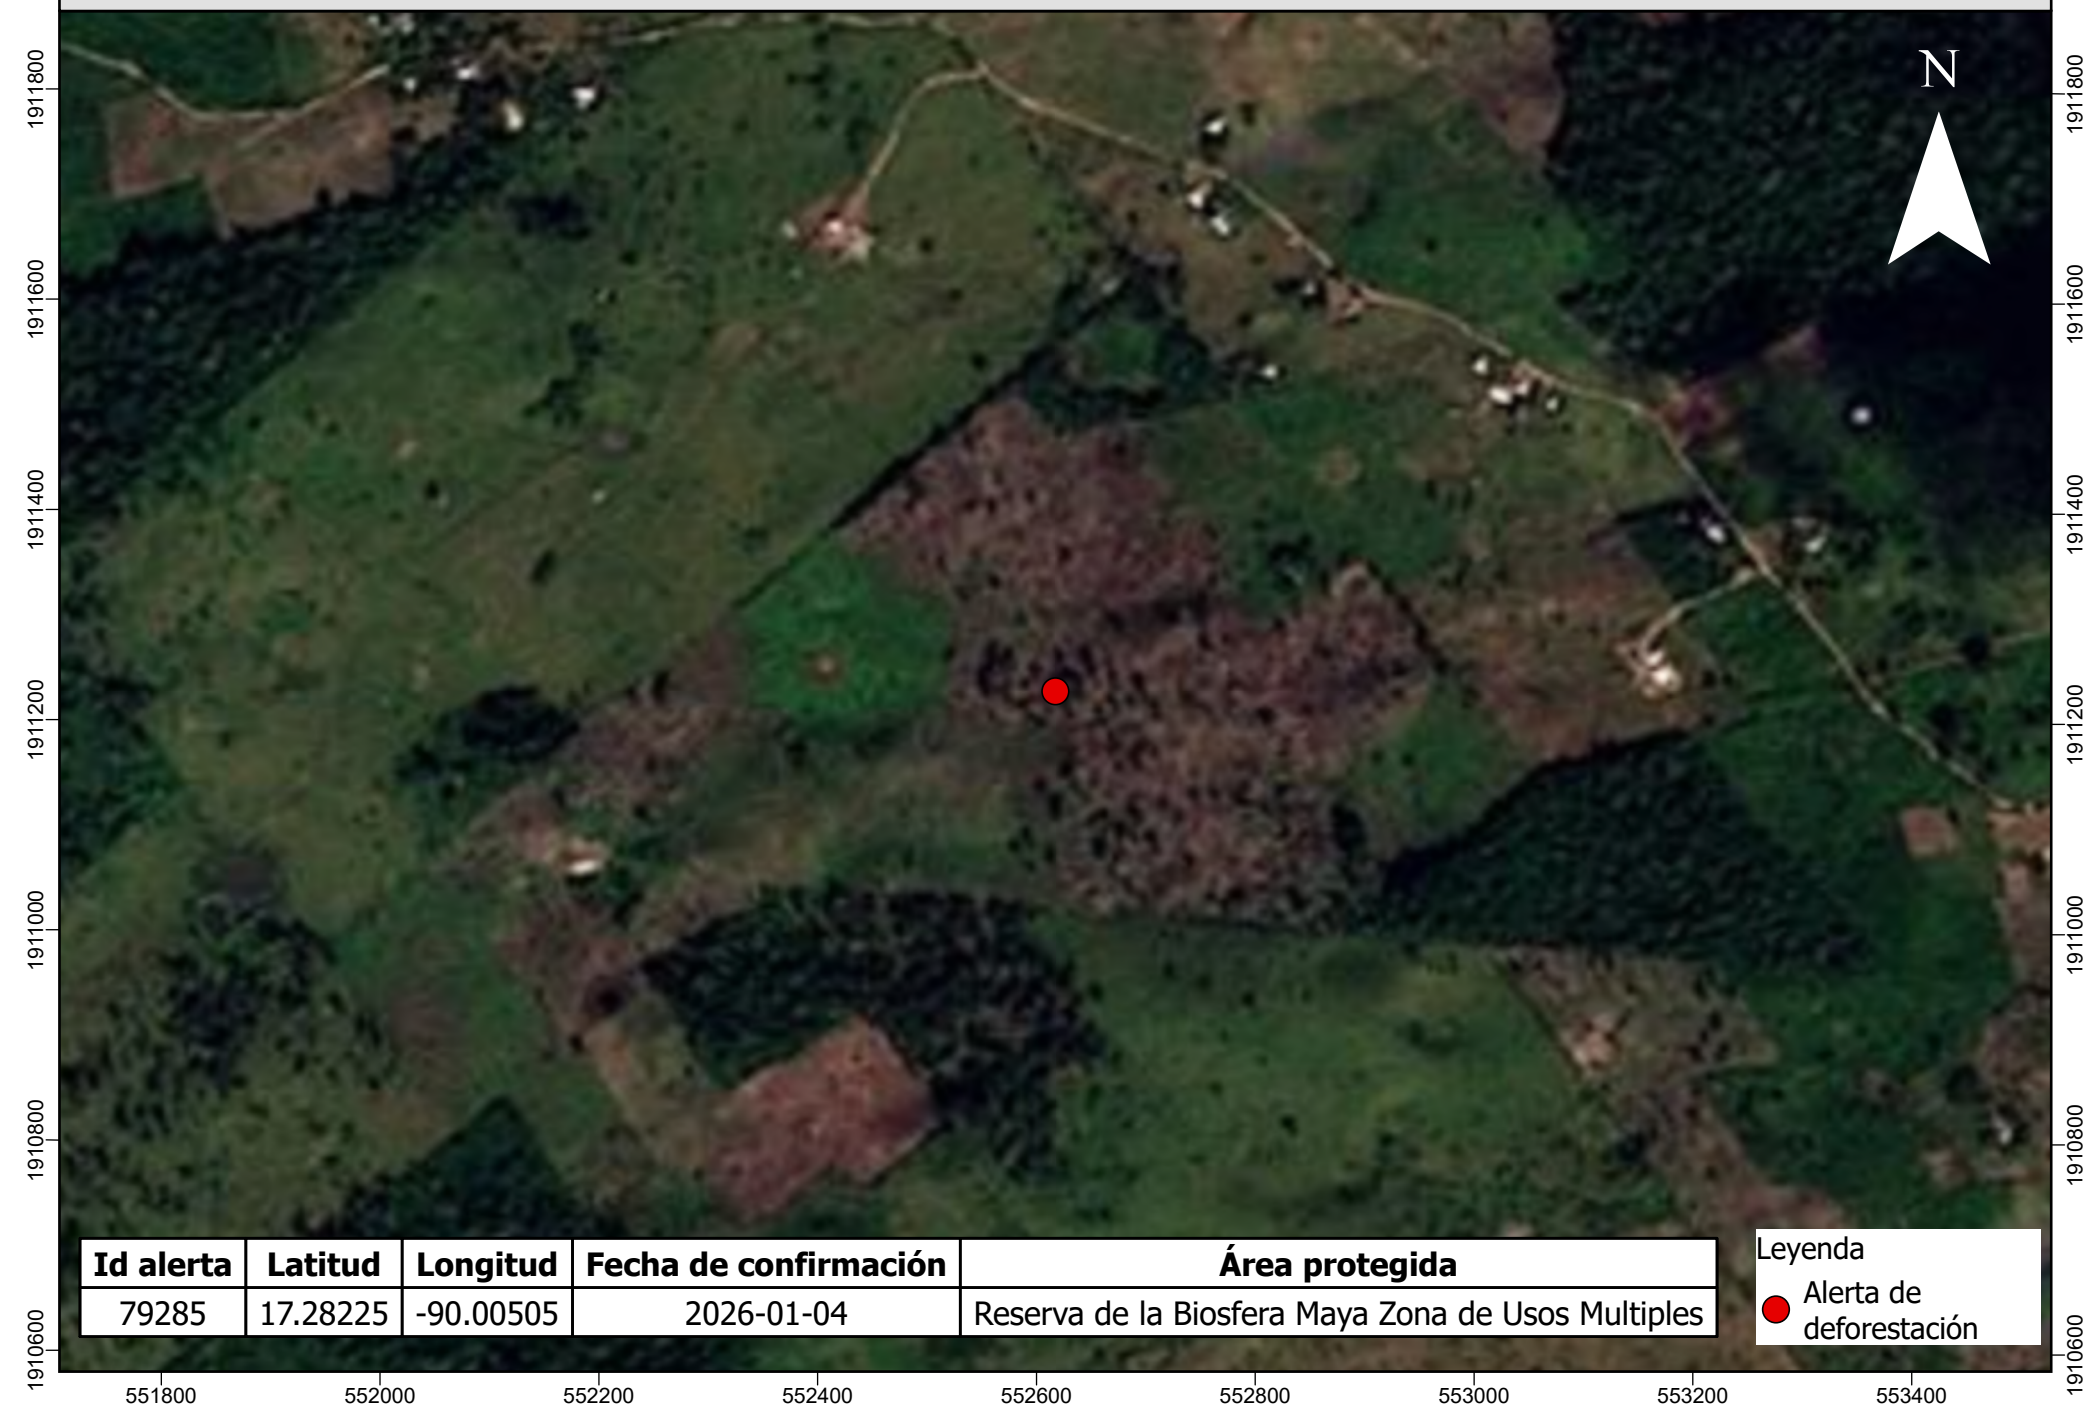

Escena del área afectada previo a la fecha del reporte de la alerta de deforestación

Id alerta	Latitud	Longitud	Fecha de confirmación	Área protegida
79285	17.28225	-90.00505	2026-01-04	Reserva de la Biosfera Maya Zona de Usos Múltiples

Leyenda

- Alerta de deforestación