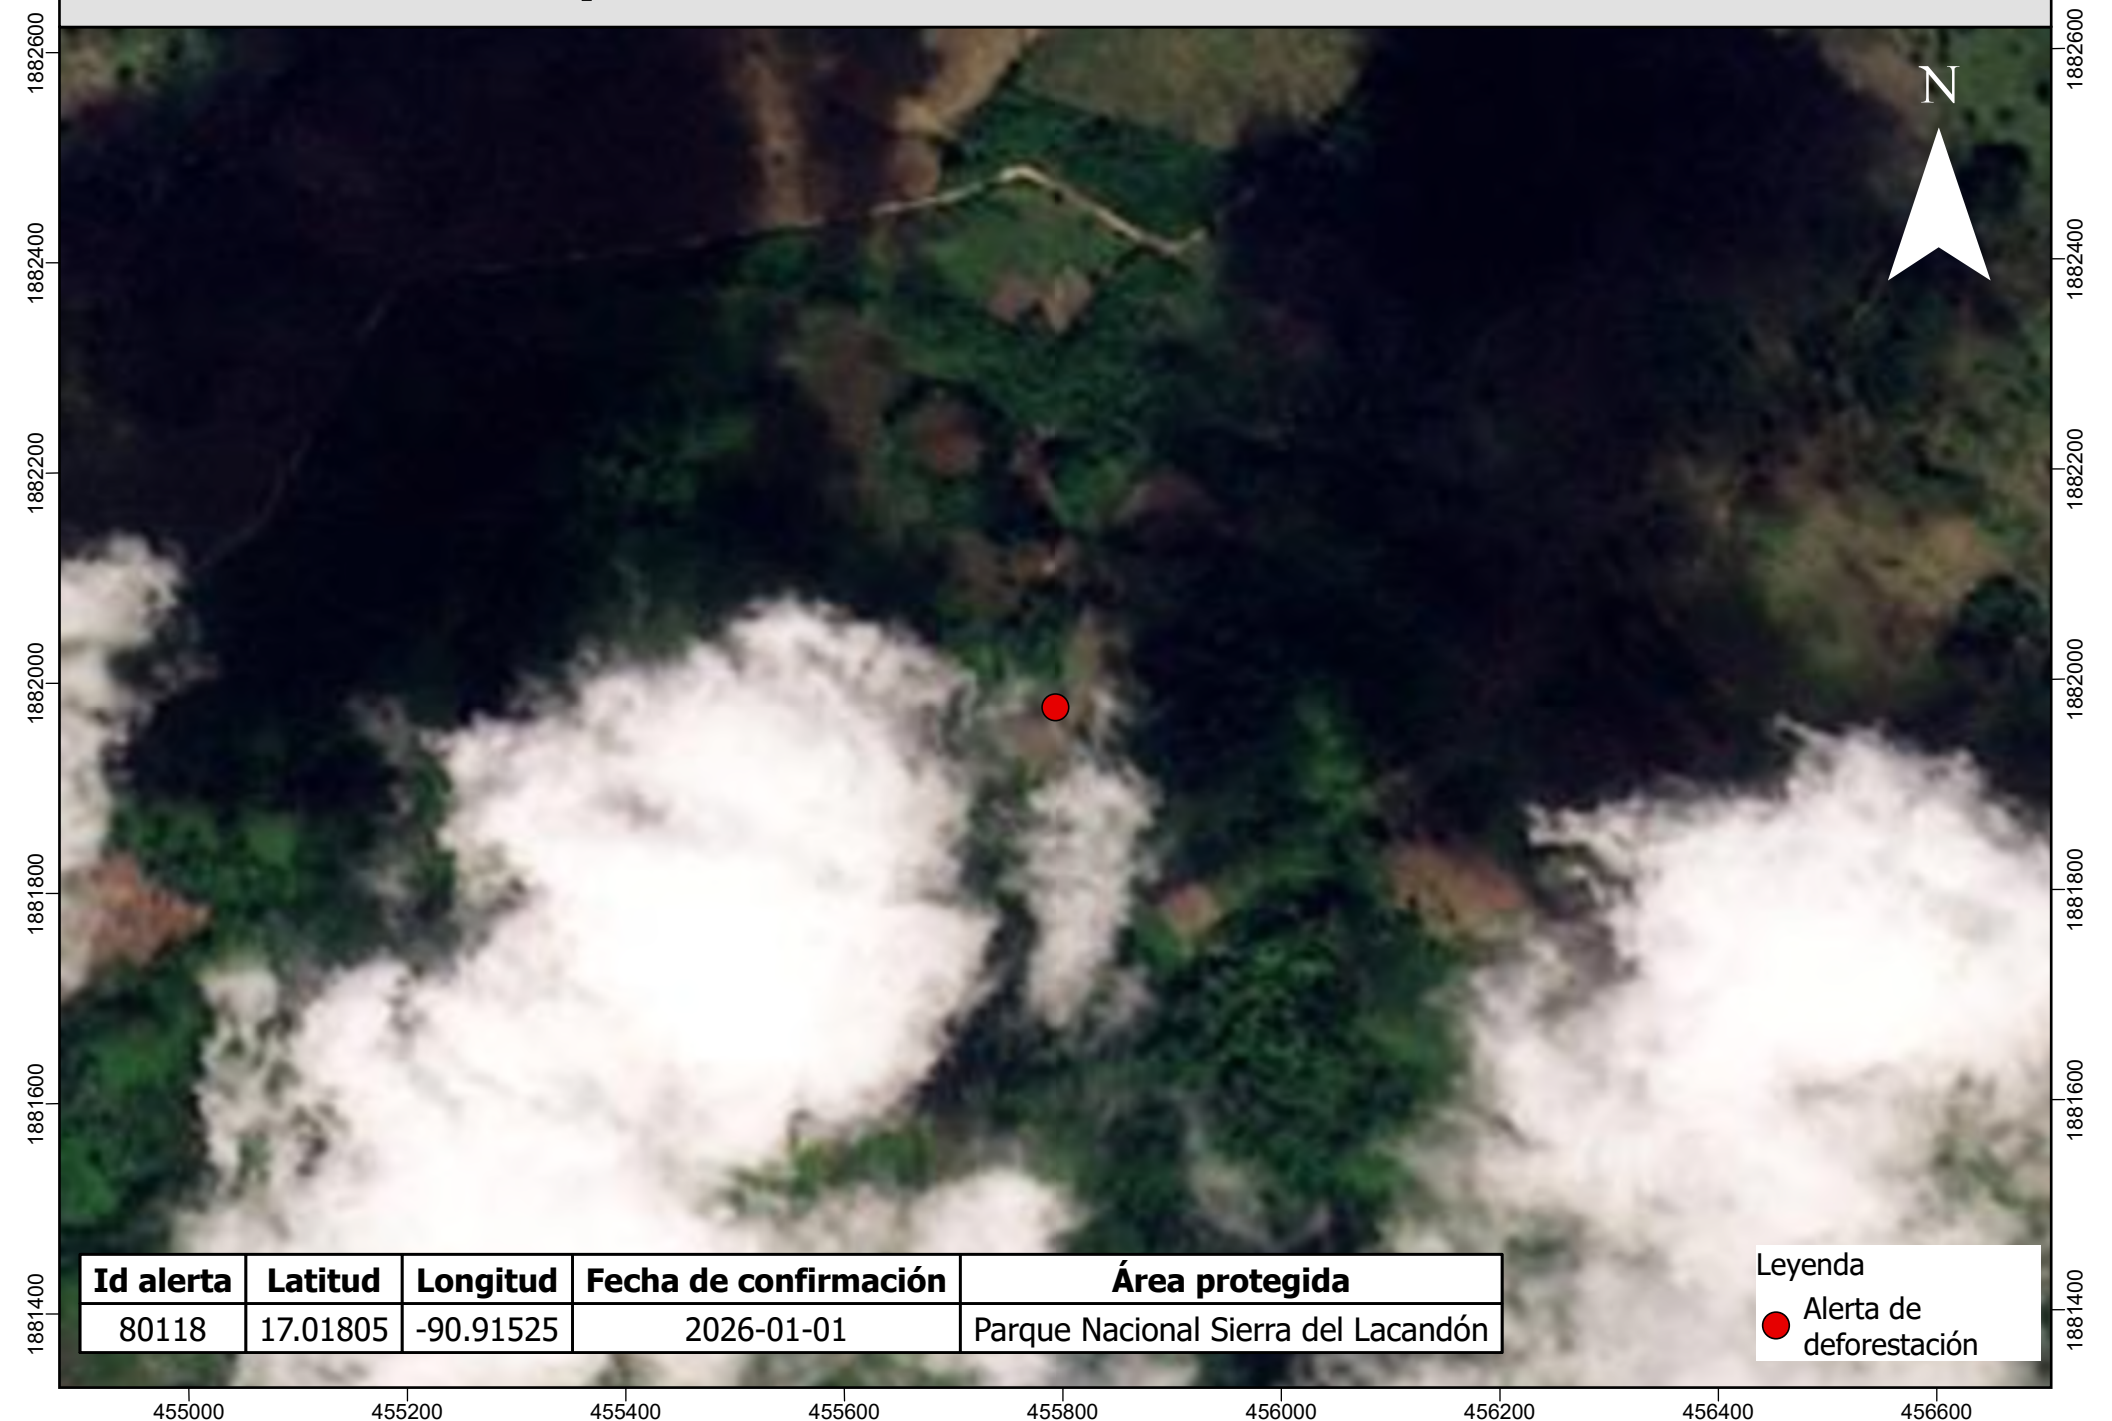

Escena del área afectada previo a la fecha del reporte de la alerta de deforestación

Id alerta	Latitud	Longitud	Fecha de confirmación	Área protegida
80118	17.01805	-90.91525	2026-01-01	Parque Nacional Sierra del Lacandón

Leyenda

● Alerta de deforestación

455000 455200 455400 455600 455800 456000 456200 456400 456600

1882600
1882400
1882200
1882000
1881800
1881600
1881400

1882600
1882400
1882200
1882000
1881800
1881600
1881400