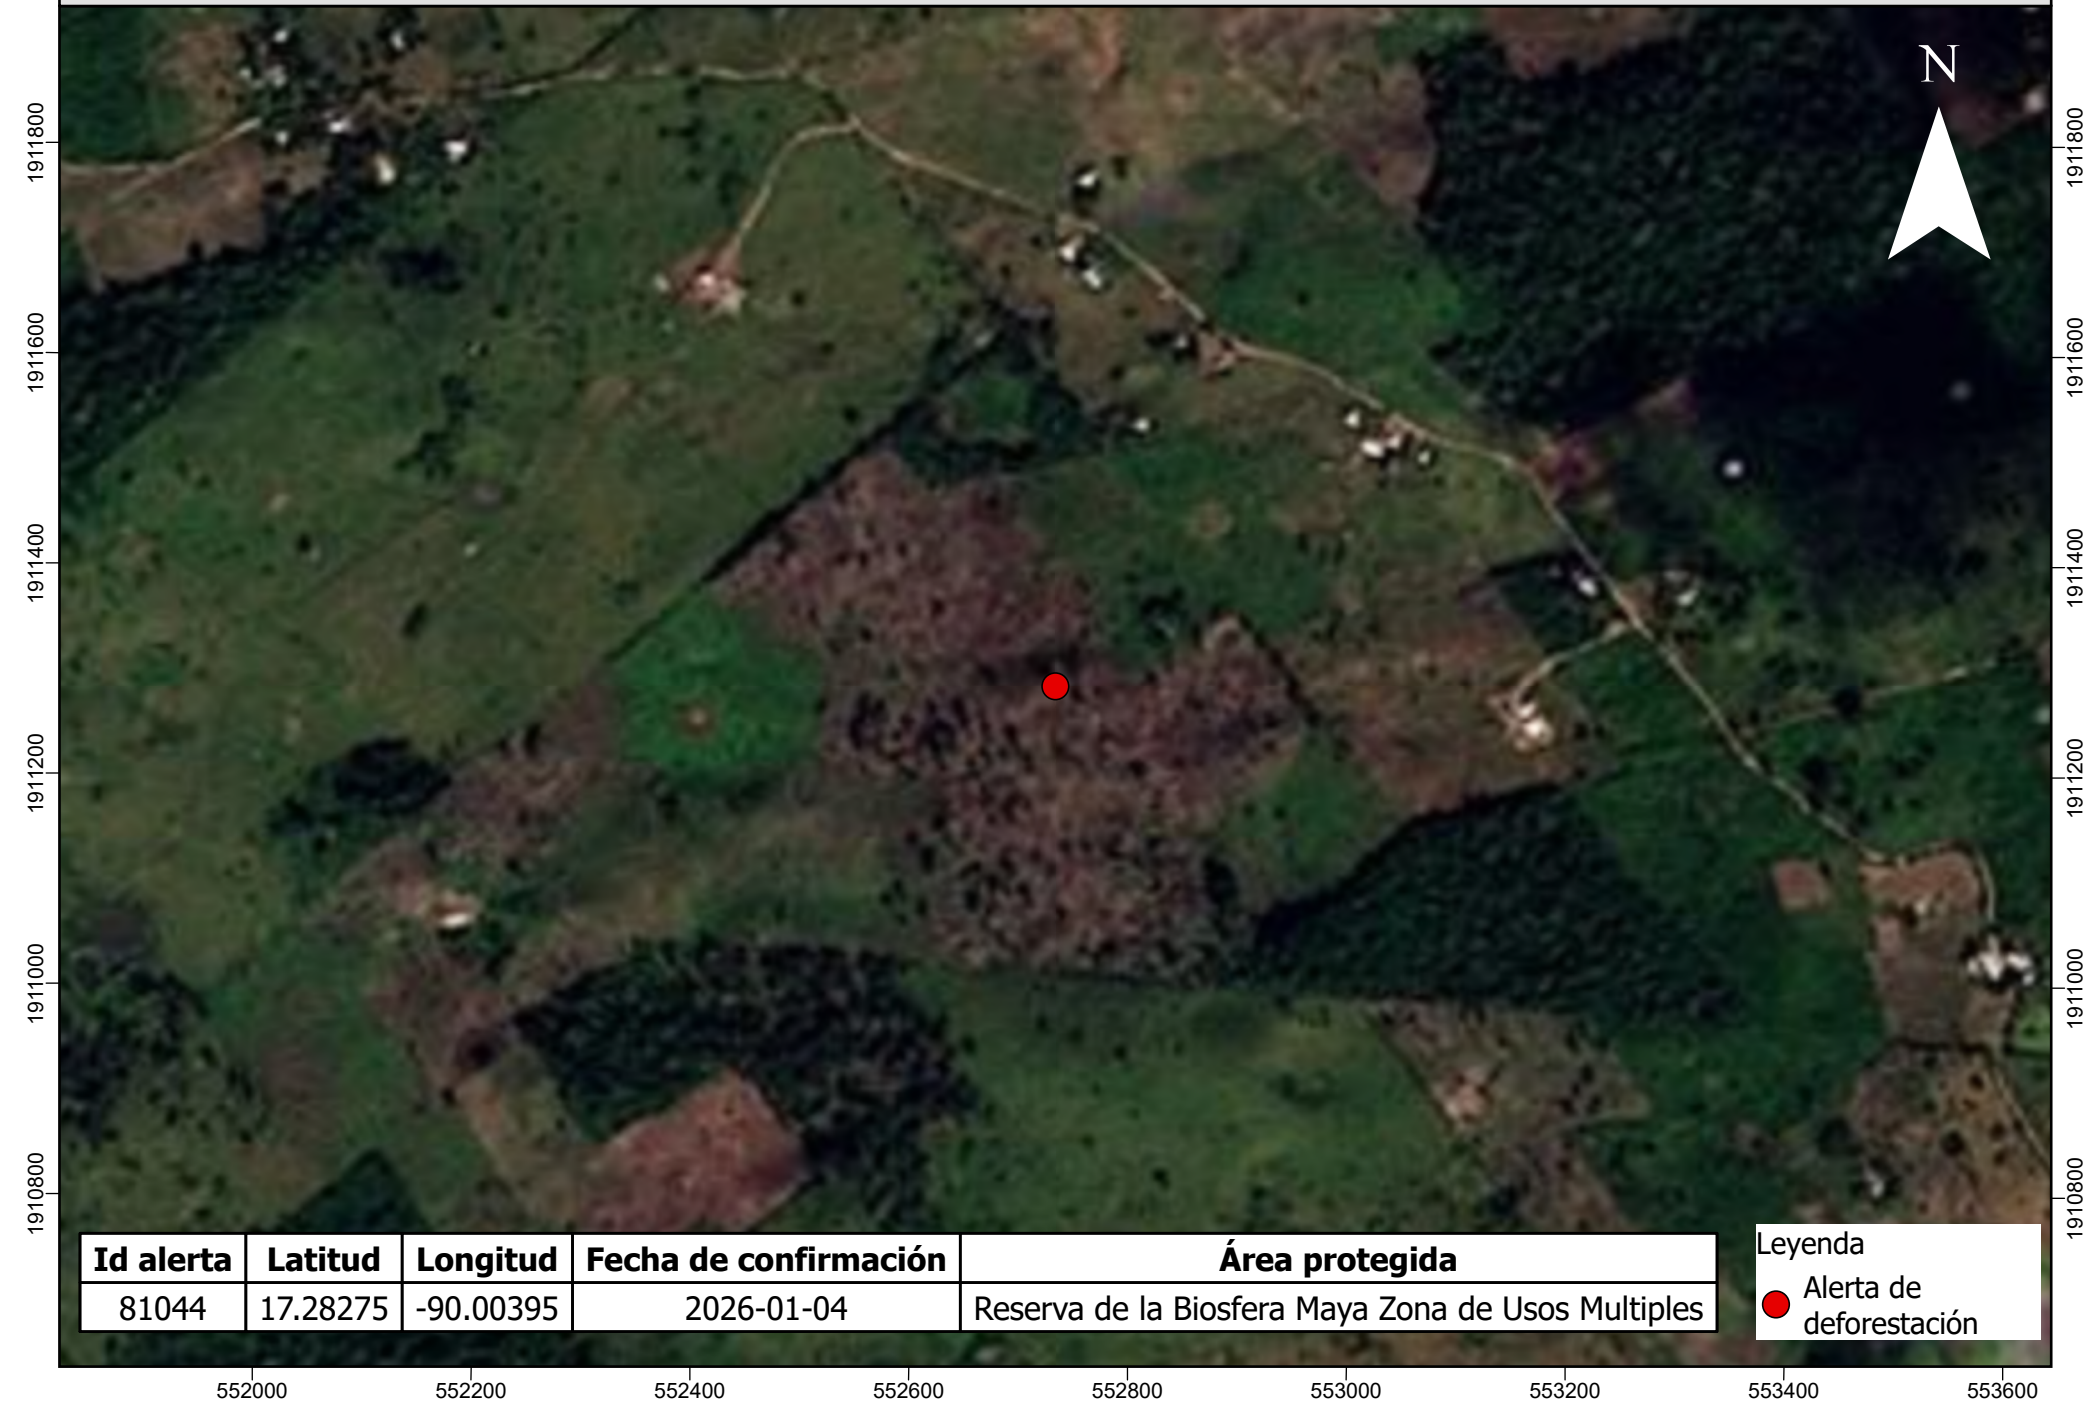

Escena del área afectada previo a la fecha del reporte de la alerta de deforestación

Id alerta	Latitud	Longitud	Fecha de confirmación	Área protegida
81044	17.28275	-90.00395	2026-01-04	Reserva de la Biosfera Maya Zona de Usos Múltiples

Leyenda

- Alerta de deforestación

552000 552200 552400 552600 552800 553000 553200 553400 553600

1910800 1911000 1911200 1911400 1911600 1911800

1910800 1911000 1911200 1911400 1911600 1911800